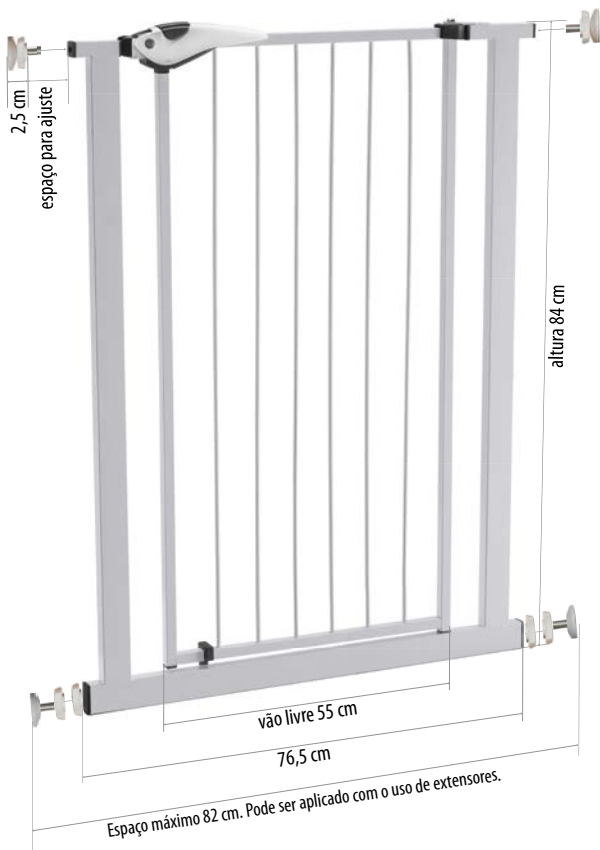

MAÇANETA SEGURA E DE FÁCIL ACIONAMENTO

Largura/Ancho: 80 cm!
Mais Altura/Más Altura: 84 cm

GRADE PARA PORTA/PORTÃOZINHO - 80 CM
Altura: 84 cm

MAÇANETA SEGURA E DE FÁCIL ACIONAMENTO

1. Montar a grade de acordo com o manual de instruções.
2. Testar a grade e ajustar o nível de acordo com a necessidade.
3. Fixar a grade e ajustar o nível de acordo com a necessidade.

Tamanho: Permite ajuste de tamanho variável.
Mínimo: 77 cm
Máximo: 82 cm
Para mais detalhes, utilizar os extensores, ilustrados abaixo, no tamanho de acordo com a necessidade.

UTIMIL
Utilidade para todos

Para uso em PORTAS.

Na subida e descida das ESCADAS.

Limitando ESPAÇOS de armários.

Em corredores estreitos para acesso aos BANHOS, COZINHAS e ÁREAS ÍNTIMAS.

DETALHADO

CHAVE: 08.794.629.10205-9
atendimento@utimil.com.br
www.utimil.com.br

Conheça mais em www.utimil.com.br

Ref.: EP 205
EAN: 789 6429 10205 9

Grade para portão/portãozinho - 80 cm

Barrera de seguridad 80 cm
Tamanho/Tamaño:
(CxLxA) 2 cm x 79 cm x 84 cm

Composição:
Tubo, chapa e arame em aço, tinta epóxi, parafusos e rebites em aço, maçaneta em ABS, nivelador em ABS, manipulador em polietileno e feltro adesivo

Caixa Master 6 peças - A*