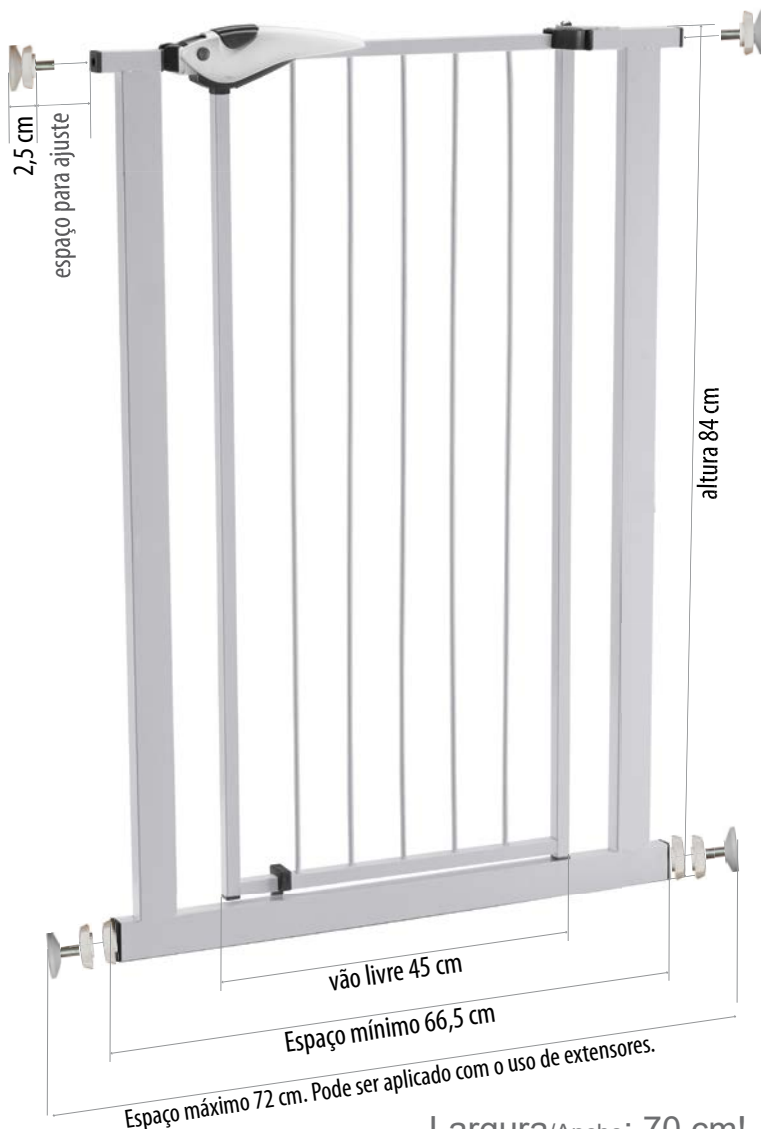

Largura/Ancho: 70 cm!
Mais Altura/Más Altura: 84 cm

Ref.: EP 200

EAN: 789 6429 10200 4

Grade para portão/portãozinho de 70 cm

Barrera de seguridad 70 cm

Tamanho/Tamaño:

(CxLxA) 2 cm x 66,5 cm x 84 cm

Composição:

Tubo, chapa e arame em aço, tinta epóxi, parafusos e rebites em aço, maçaneta em ABS, nivelador em ABS, manipulo em polietileno e feltro adesivo

Caixa Master 6 peças - A*

GRADE PARA PORTA/PORTÃOZINHO - 70 CM
Altura: 84 cm

MAÇANETA SEGURA E DE FÁCIL ACIONAMENTO

1. Apertar as 2 presilhas ao mesmo tempo e de maneira uniforme até o final do curso.
2. Em seguida, erguer a maçaneta com o auxílio dos demais dedos mantendo as presilhas pressionadas.
3. Levantar a maçaneta até destravar o portão.

Tamanho: Permite ajuste de tamanho variável.
Mínimo: 67 cm
Máximo: 72 cm
Para usos maiores, utilizar os extensores, ilustrados abaixo, no tamanho de acordo com a necessidade.

100% UTIMIL
Utilidades para o Lar

Para uso em PORTAS.

Na subida e descida das ESCADAS.

Limitando ESPAÇOS de animais.

Em corredores impedindo acesso nas ÁREAS ÍNTIMAS.

INSTALAÇÃO

CPF: 08.784.881/0001-38
utilmil@utilmil.com.br
www.utilmil.com.br

Composição: Tubo, chapa e arame em aço, tinta epóxi, parafusos e rebites em aço, maçaneta em ABS, nívelador em ABS, manipulo em polietileno e feltro adesivo.
Conheça mais em www.utilmil.com.br

Tamanho do Produto: 2 cm x 66,5 cm x 84 cm