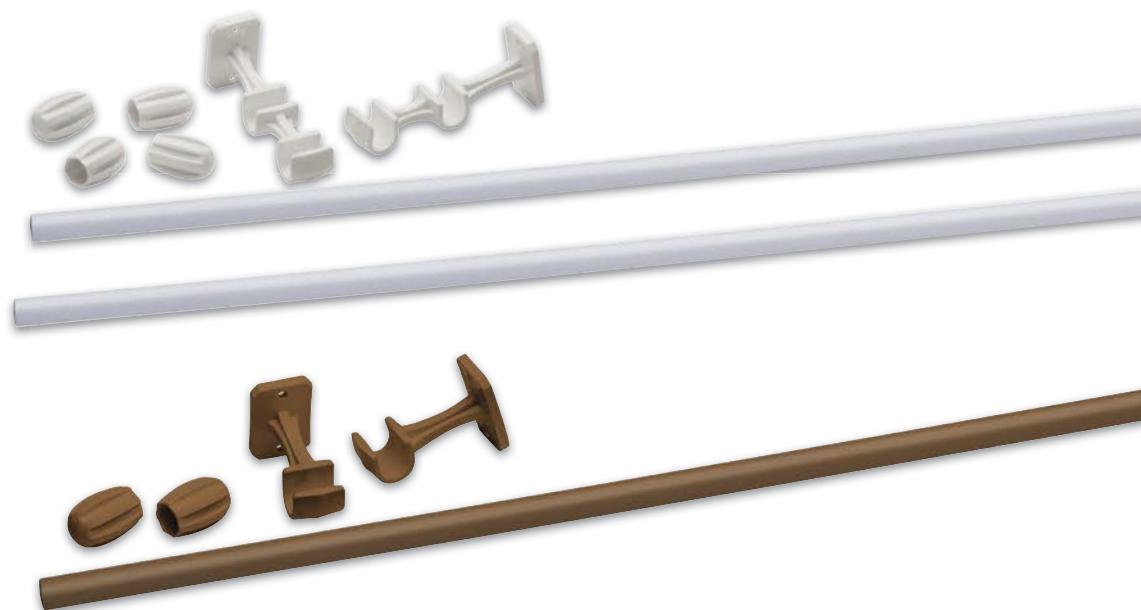

Varão Simples - Cor Branca Epóxi - Barra de cortina - color blanco epóxi

Referência	Tamanho	EAN	Caixa Master	Composição do Produto
*B EP 370	ø 3/4" x 1 m	7896429103704	12	Tubo em aço com Pintura Epóxi e Suportes em PP, Parafusos e Buchas
*A EP 371	ø 3/4" x 1,5 m	7896429103711	12	
*A EP 372	ø 3/4" x 2 m	7896429103728	12	
*A EP 373	ø 3/4" x 2,5 m	7896429103735	12	
*B EP 374	ø 3/4" x 3 m	7896429103742	12	
*B EP 375	ø 3/4" x 3,5 m	7896429103759	6	
*B EP 376	ø 3/4" x 4 m	7896429103766	6	

Varão Simples - Cor Marron - Barra de cortina - color marrón epóxi

Referência	Tamanho	EAN	Caixa Master	Composição do Produto
*B EP 384	ø 3/4" x 1 m	7896429103841	12	Tubo em aço com Pintura Epóxi e Suportes em PP, Parafusos e Buchas
*A EP 385	ø 3/4" x 1,5 m	7896429103858	12	
*A EP 386	ø 3/4" x 2 m	7896429103865	12	
*A EP 387	ø 3/4" x 2,5 m	7896429103872	12	
*B EP 388	ø 3/4" x 3 m	7896429103889	12	
*B EP 389	ø 3/4" x 3,5 m	7896429103896	6	
*B EP 390	ø 3/4" x 4 m	7896429103902	6