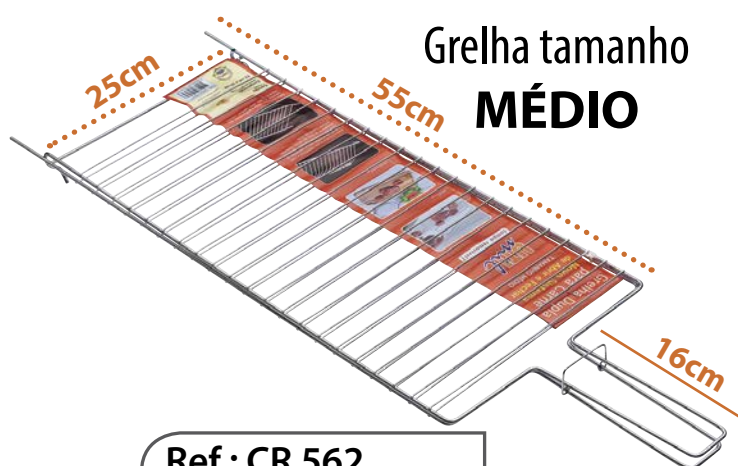

Grelha tamanho
MÉDIO

Ref.: CR 562

EAN: 789 6429 10562 3

**Grelha dupla para carne
Tam. médio**

Posacarnes doble tamaño mediano

Tamanho/Tamaño:

(CxLxA) 75 cm x 25 cm x 1 cm

Caixa Master 6 peças - A*