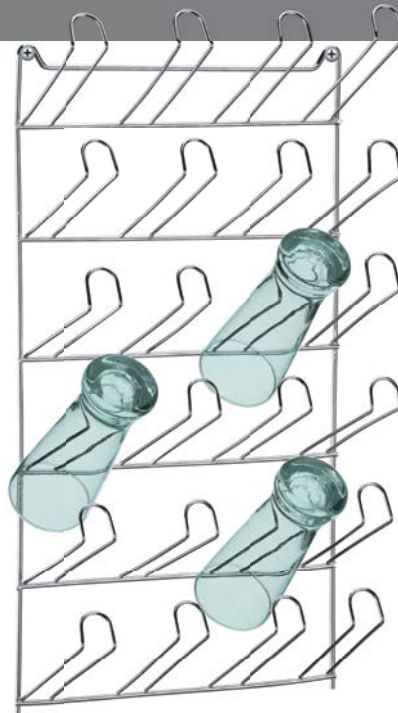

Ref.: CR 453

EAN: 789 6429 10453 4

**Porta copos de parede
(24 copos)**

Escorridor de vasos pared

Tamanho/Tamaño:

(CxLxA) 11 cm x 27,5 cm x 52 cm

Caixa Master 6 peças - A*