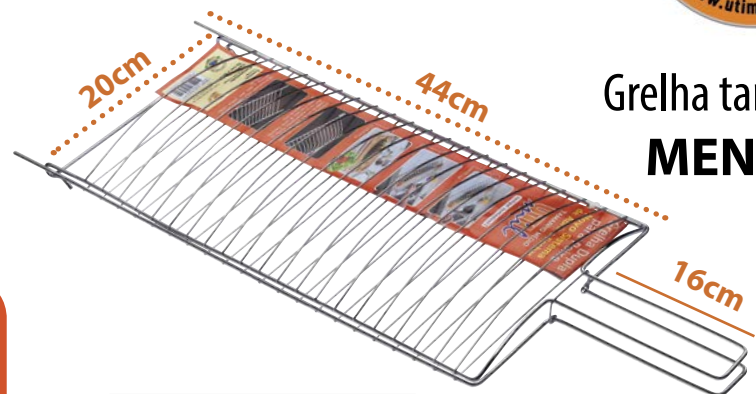

Grelha tamanho
MENOR

Ref.: CR 564

EAN: 789 6429 10564 7

Grelha dupla para peixe Tam. pequena

Parrilla doble para pescado pequeño

Tamanho/Tamaño:

(CxLxA) 60 cm x 20 cm x 4 cm

Caixa Master 6 peças - A*