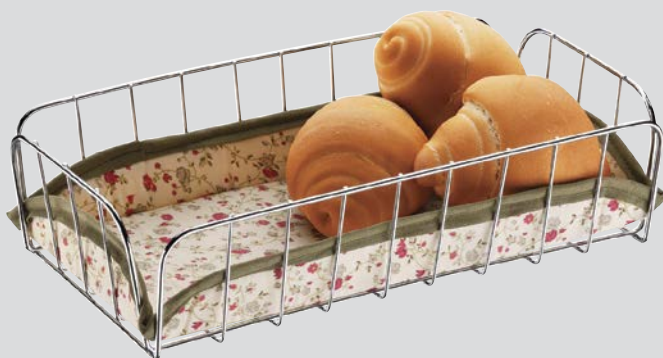

Ref.: CR 430
EAN: 789 6429 10430 5

Cesto para pão
Cesta para pan
Tamanho/Tamaño:
(CxLxA) 17 cm x 31 cm x 8 cm
Caixa Master 6 peças - A*