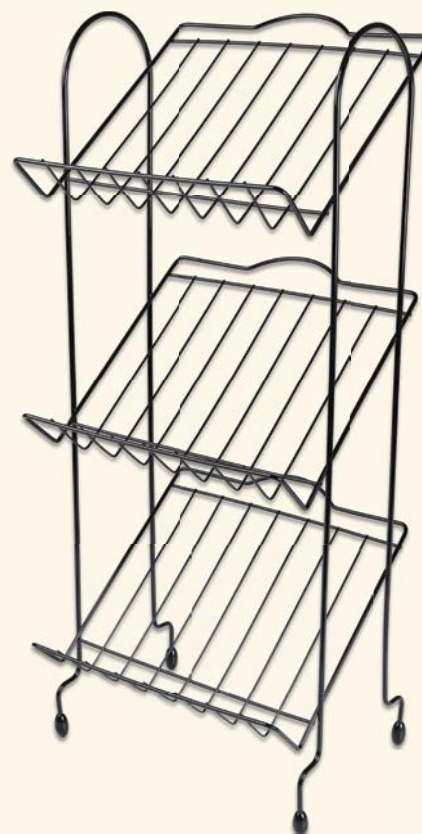

Revisteiro 3 andares - Preto

Revistero 3 pisos

Tamanho/Tamaño:

(CxLxA) 30 cm x 36 cm x 88 cm

Caixa Master 1 peça - C*