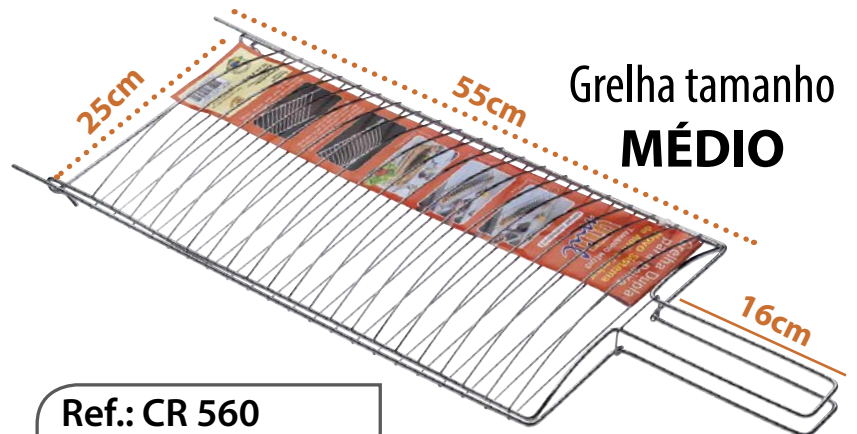

Grelha tamanho
MÉDIO

Ref.: CR 560

EAN: 789 6429 10560 9

Grelha dupla para peixe Tam. médio

Parrilla doble para pescado mediano

Tamanho/Tamaño:

(CxLxA) 71 cm x 25 cm x 4 cm

Caixa Master 6 peças - A*