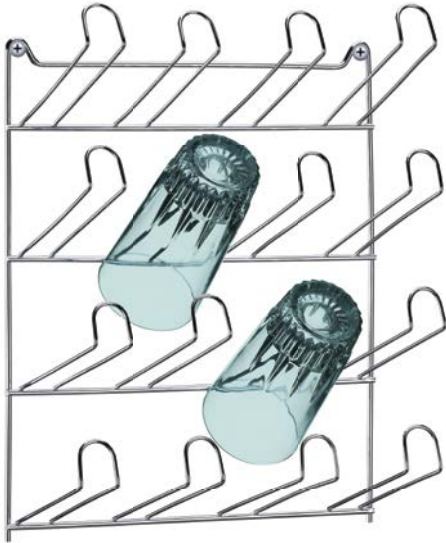

Ref.: CR 440

EAN: 789 6429 10440 4

**Porta copos de parede
(16 copos)**

Escorridor de vasos pared

Tamanho/Tamaño:

(CxLxA) 11 cm x 27,5 cm x 33,5 cm

Caixa Master 6 peças - A*