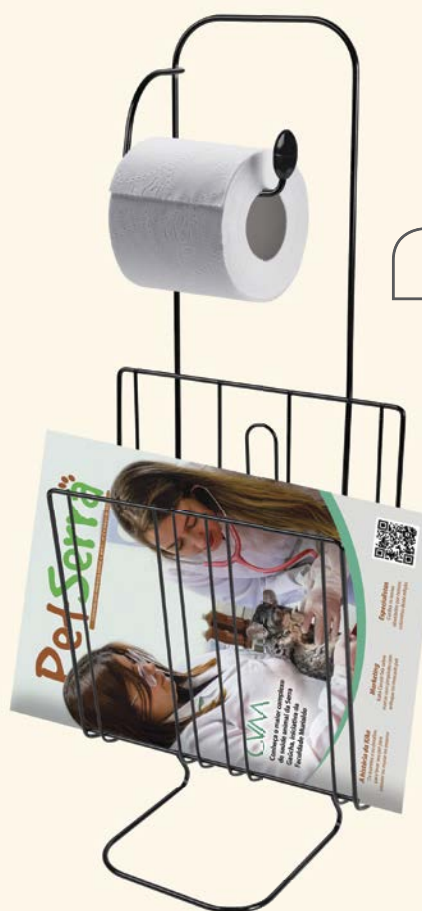

Ref.: PR 470
EAN: 789 6429 15470 6

Suporte para papel higiênico com revisteiro - Preto

Suporte para rolo de papel higiênico com revistero

Tamanho/Tamaño:
(CxLxA) 16 cm x 26 cm x 67 cm
Caixa Master 4 peças - B*