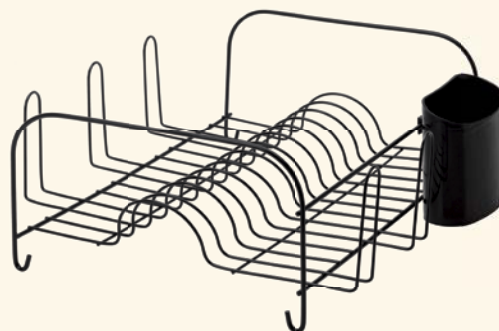

Ref.: PR 403
EAN: 789642916403-3

Escorredor de louças (13 pratos) - preto

Escurreidor de Platos

Tamanho/Tamaño:

(CxLxA) 38,5 cm x 37 cm x 15 cm

Caixa Master 6 peças - A*