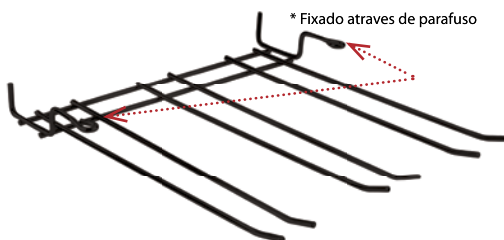

* Fixado através de parafuso

Ref.: PR 517

EAN: 789 64291 6517 7

Suporte para taças e xícaras

- preto

(fixada na base da prateleira com parafuso)

Soporte para tazas y copas de vino

Tamanho/Tamaño:

(CxLxA) 29 cm x 26 cm x 3 cm

Caixa Master 6 - A*