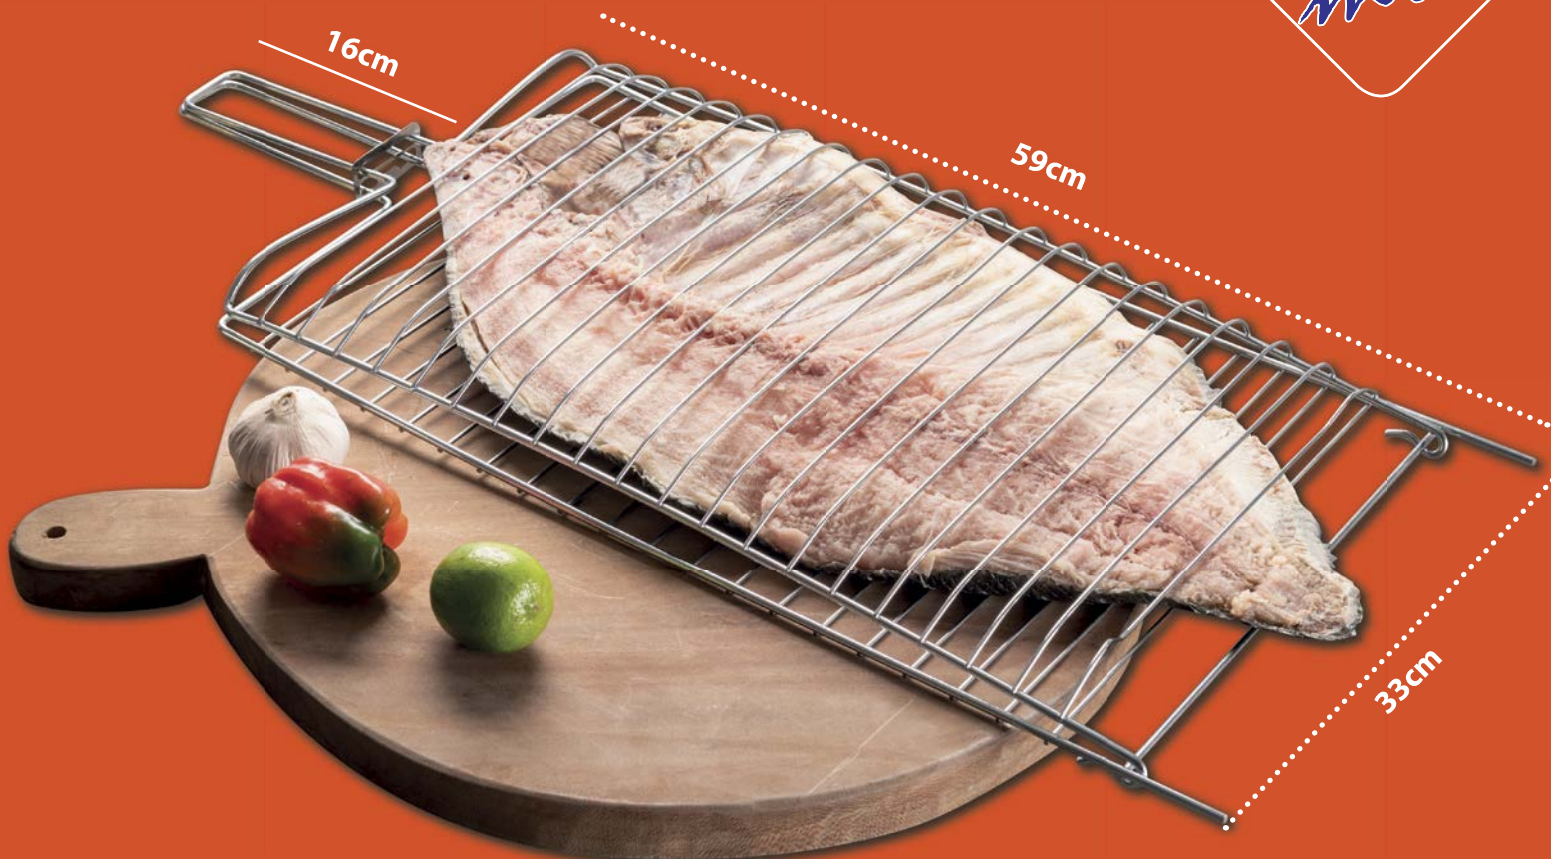

Ref.: CR 563

EAN: 789 6429 10563 0

**Grelha dupla para peixe
Tam. grande**

Parrilla doble para pescado grande

Tamanho/Tamaño:

(CxLxA) 75 cm x 33 cm x 4 cm

Caixa Master 6 peças - A*