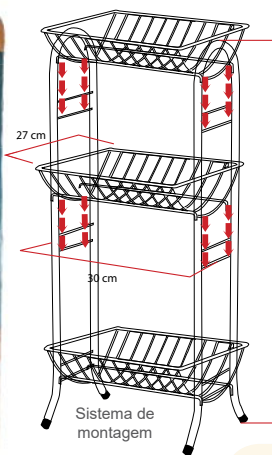

Caixa Master 4 peças - A*

Ref.: CR 435
EAN: 789 6429 10435 0

**Fruteira 3 andares
desmontável**
Verdulero 3 cestas

Tamanho/Tamaño:
(CxLxA) 27 cm x 33 cm x 81 cm

Caixa Master 6 peças - B**

Embalagem individual