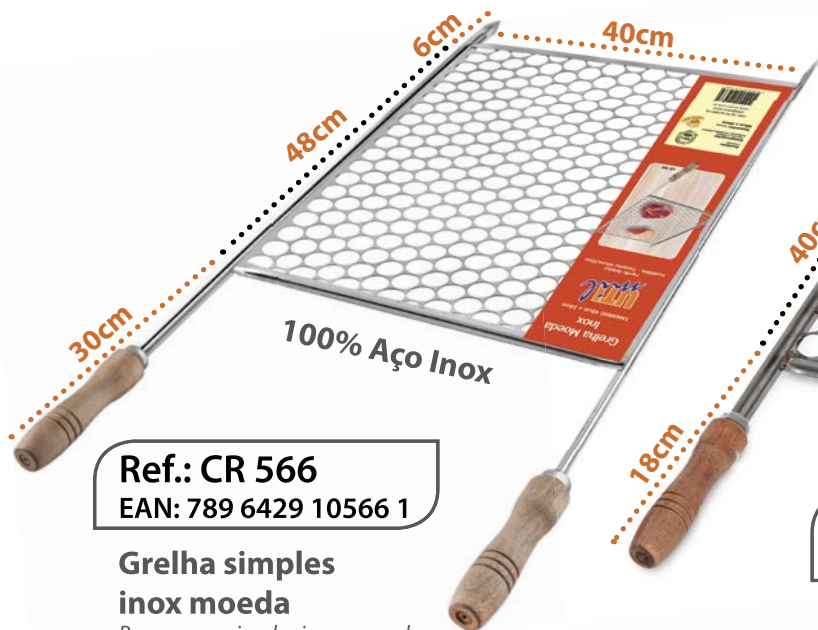

Ref.: CR 566

EAN: 789 6429 10566 1

Grelha simples inox moeda

Posacarnes simples inox moneda

Tamanho/Tamaño:

(CxLxA) 84 cm x 40 cm

Caixa Master 6 peças - A*