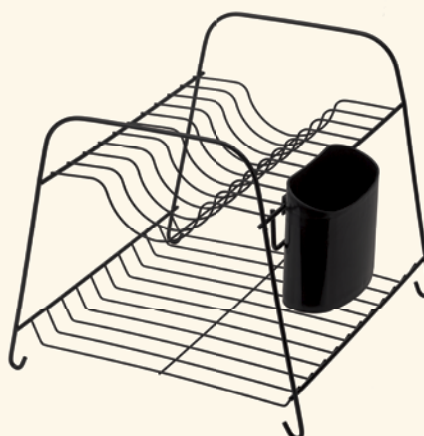

Ref.: PR 432
EAN: 789642916432-3

Escorredor de louças (10 pratos) - preto

Escurreidor de platos, 2 niveles

Tamanho/Tamaño:

(CxLxA) 31 cm x 30 cm x 26,5 cm

Caixa Master 4 peças - A*