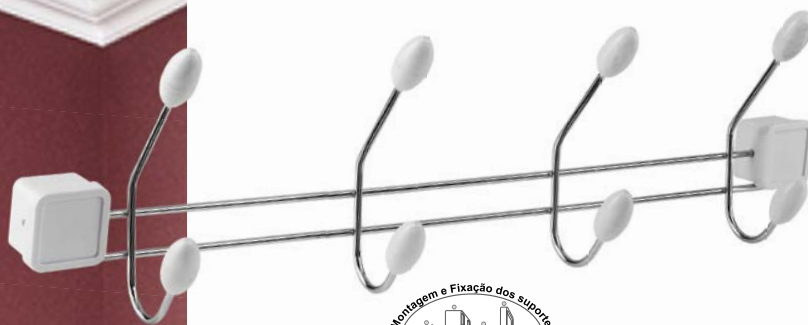

Linha Cabides e Ganchos

Ref.: CR 516
EAN: 789 6429 10516 6

Cabideiro 4 ganchos luxo

Colgador 4 ganchos lujo
Tamanho/Tamaño:
(CxLxA) 8 cm x 50 cm x 14 cm
Caixa Master 6 peças - A*