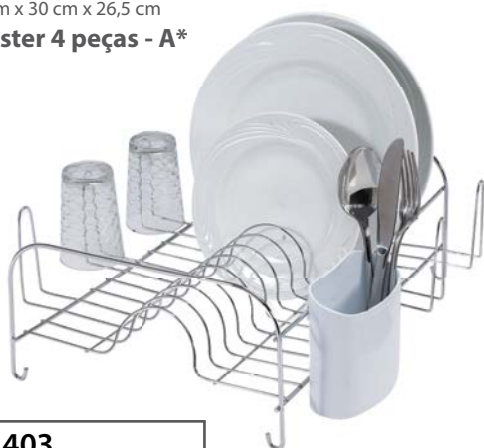

Ref.: CR 403
EAN: 789 6429 10403 9

Escorredor de louça
(13 pratos)

Escurreidor de platos, vasos y cubiertos

Tamanho/Tamaño:

(CxLxA) 38,5 cm x 37 cm x 15 cm

Caixa Master 6 peças - A*