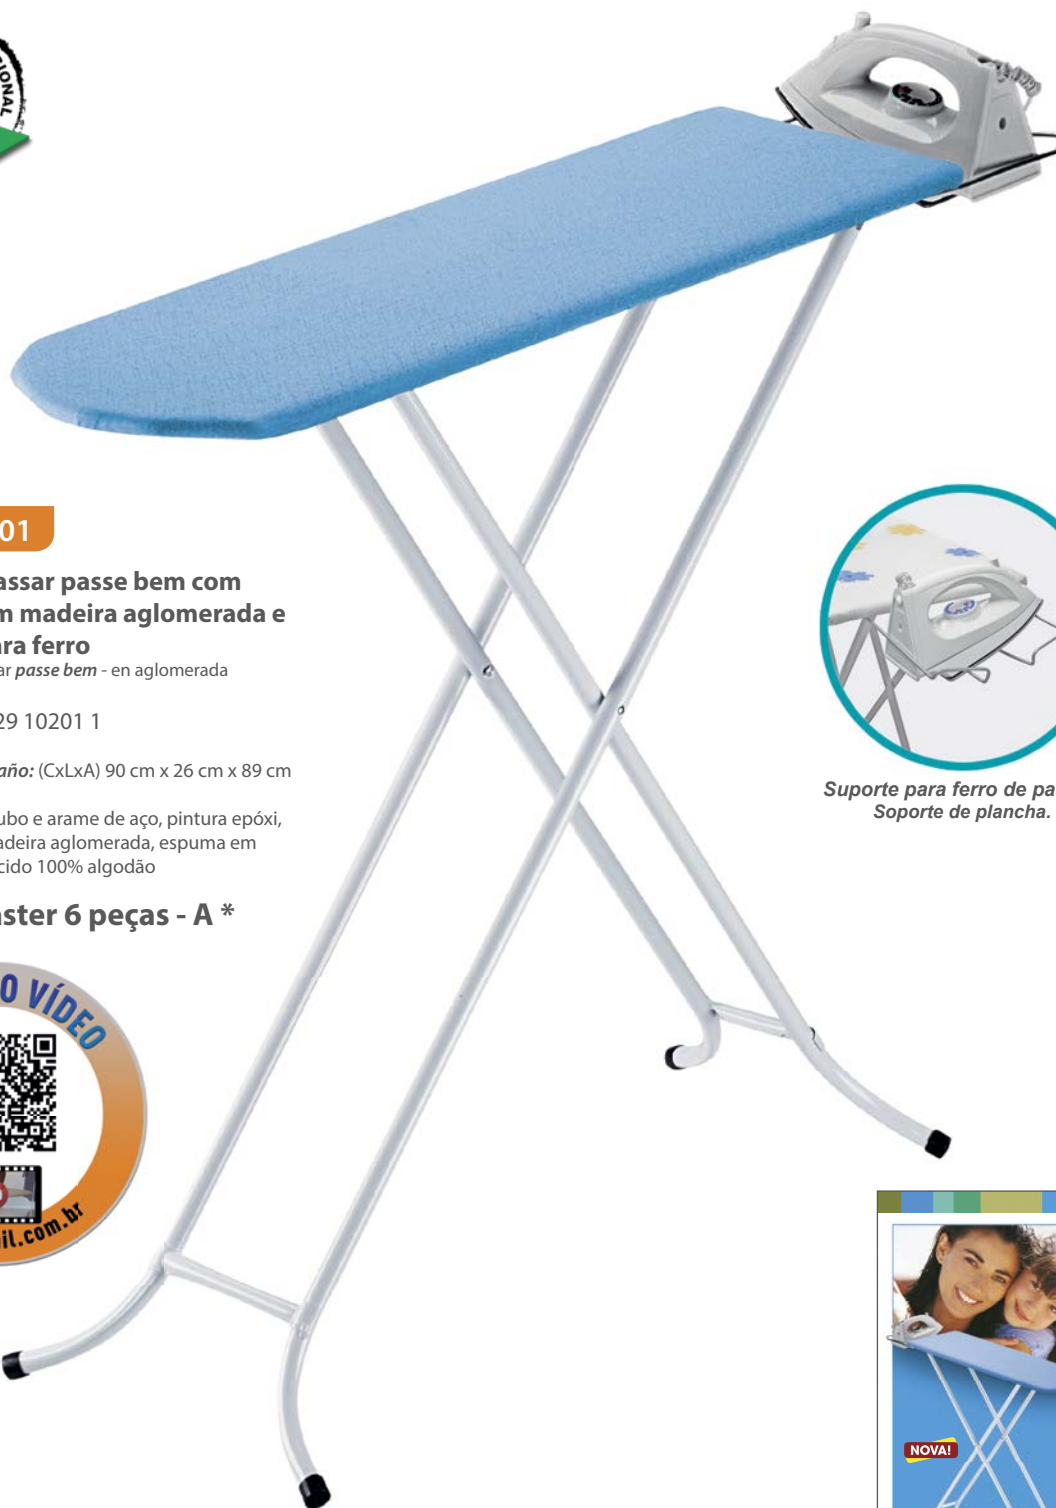

Caixa Master 6 peças - A **

Supporte para ferro de passar, muito mais seguro.

Soporte de plancha mucho más seguro.

MESAS DE PASSAR COM

Tabla de planchar con plancha en madera.

Ref.: EP 201

Mesa de passar passe bem com prancha em madeira aglomerada e suporte para ferro

Tabla de planchar *passe bem* - en aglomerada

EAN: 789 6429 10201 1

Tamanho/Tamaño: (CxLxA) 90 cm x 26 cm x 89 cm

Composição: Tubo e arame de aço, pintura epóxi, prancha em madeira aglomerada, espuma em poliuretano, tecido 100% algodão