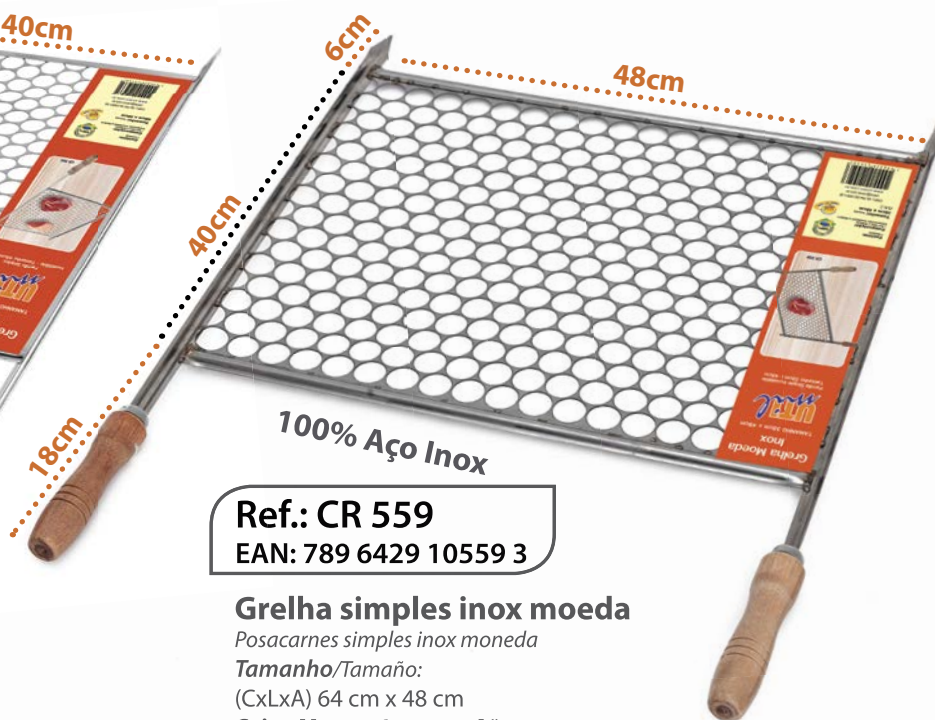

(CxLxA) 56 cm x 48 cm x 2,5 cm

Caixa Master 6 peças - A*

Ref.: CR 557

EAN: 789 6429 10557 9

Grelha simples para carne

Posacarnes simples tamanho grande

Tamanho/Tamaño:

(CxLxA) 78 cm x 33 cm x 2,5 cm

Caixa Master 6 peças - A*

Ref.: CR 566

EAN: 789 6429 10566 1

Grelha simples inox moeda

Posacarnes simples inox moneda

Tamanho/Tamaño:

(CxLxA) 84 cm x 40 cm

Caixa Master 6 peças - A*