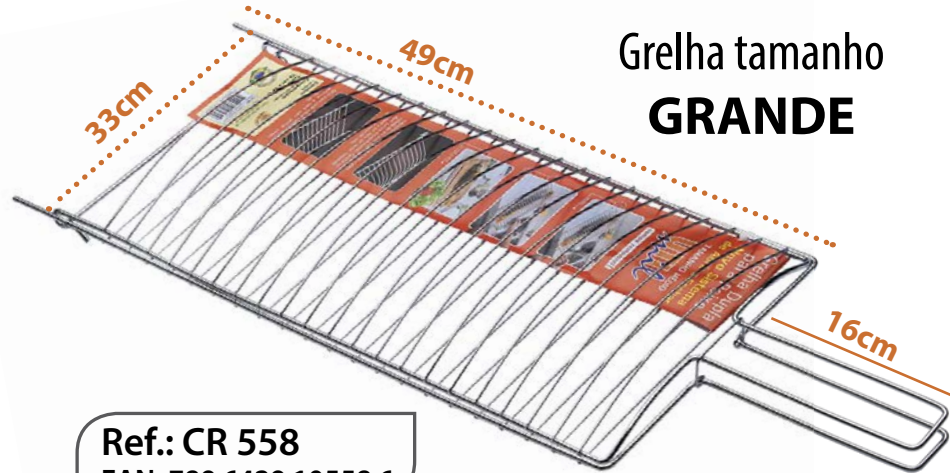

Praticidade
no servir

Grelha tamanho
GRANDE

Ref.: CR 558

EAN: 789 6429 10558 6

Grelha dupla para carne e peixe - Tam. grande

Parrilla doble para pescado grande

Tamanho/Tamaño:

(CxLxA) 65 cm x 33 cm x 4 cm

Caixa Master 6 peças - A*