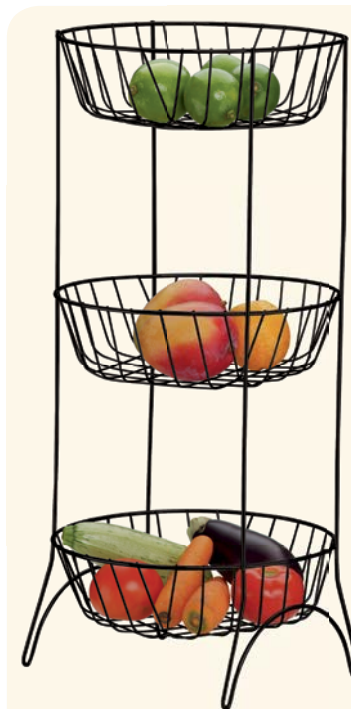

Ref.: PR 411
EAN: 789 64291 6411 8

**Fruteira 3 cestos fixos
Preto**
Verdulero 3 cestas

Tamanho/Tamaño:
(CxLxA) 30 cm x 30 cm x 67 cm
Caixa Master 2 peças - A*