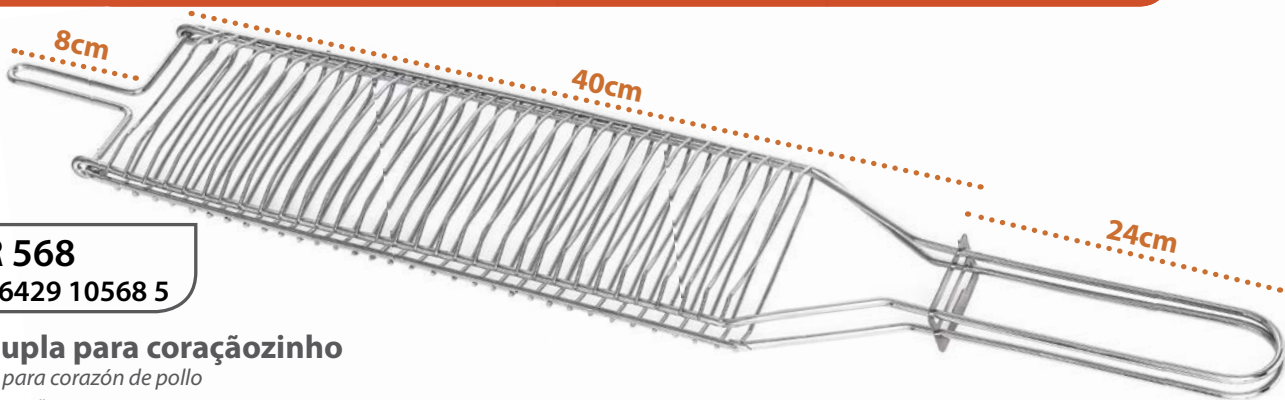

Ref.: CR 570
EAN: 789 6429 10570 8

Grelha dupla para carnes e peixes

Parrilla doble para carnes

Tamanho/Tamaño:

(CxLxA) 72 cm x 18 cm x 4 cm

Caixa Master 6 peças - A*

GRELHA PARA ASSAR CARNES E PEIXES POR INTEIRO.
Assando peças de carne por inteiro, a carne fica mais saborosa e suculenta. Carnes: picanha, maminha, alcatra, entrecôte, filé mignon, contrafilé, etc...