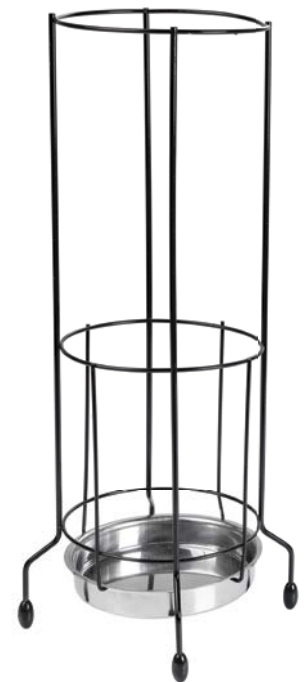

Ref.: PR 472

EAN: 789642916472-9

**Porta guarda-chuvas -
Preto**

Porta paraguas

Tamanho/Tamaño:

(CxLxA) 30 cm x 30 cm x 64 cm

Caixa Master 3 peças - A*