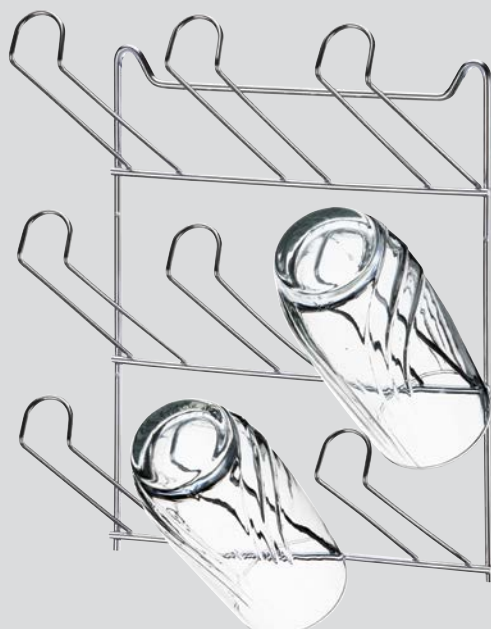

Ref.: CR 503
EAN: 789 6429 10503 6

Conjunto 3 esteirinhas
(para mesa)
Conjunto 3 posa ollas
Tamanho/Tamaño:
(CxLxA) 23 cm x 23 cm x 2 cm
Caixa Master 6 peças - A*

Ref.: CR 536
EAN: 789 6429 10536 4

Esteirinha para mesa
Posa ollas alambre
Tamanho/Tamaño:
(CxLxA) 23 cm x 23 cm x 1 cm
Caixa Master 24 peças - A*

Ref.: CR 430
EAN: 789 6429 10430 5

Cesto para pão
Cesta para pan
Tamanho/Tamaño:
(CxLxA) 17 cm x 31 cm x 8 cm
Caixa Master 6 peças - A*

Ref.: CR 431
EAN: 789 6429 10431 2

Cesto para pão
Cesta para pan
Tamanho/Tamaño:
(CxLxA) 25 cm x 25 cm x 8 cm
Caixa Master 6 peças - A*

Ref.: CR 427
EAN: 789 6429 10427 5

Porta copos de parede (9 copos)
Escurridor de vasos pared
Tamanho/Tamaño:
(CxLxA) 12 cm x 20 cm x 25 cm
Caixa Master 6 peças - A*

Ref.: CR 511
EAN: 789 6429 10511 1

Porta guardanapo
Soporte para servilletas
Tamanho/Tamaño:
(CxLxA) 5 cm x 12 cm x 11 cm
Caixa Master 12 peças - A*