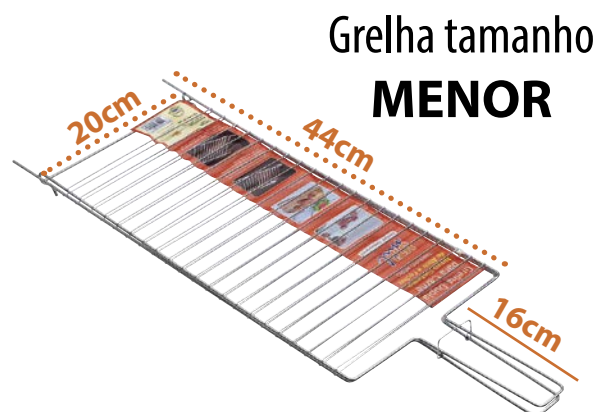

Grelha tamanho
MENOR

Ref.: CR 565

EAN: 789 6429 10565 4

**Grelha dupla para carne
Tam. pequeno**

Posacarnes doble tamaño pequeño

Tamanho/Tamaño:

(CxLxA) 60 cm x 20 cm x 1 cm

Caixa Master 6 peças - A*