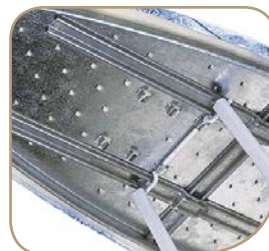

ATRAVÉS DE GARRAS.

Três posições de altura.
Tres posiciones de altura.

Ref.: AC 998

Mesa metálica com forro térmico e com regulação de altura com garras PLUS

Tabla de planchar – Plus con regulación a través de garras

EAN: 789 6429 10998 0

Tamanho/Tamaño:
(CxLxA) 1,05 m x 35 cm x 91 cm

Composição: Tubo e arame de aço, pintura epóxi, prancha chapa aluzinc, espuma em poliuretano, tecido 100% algodão metalizado a base de pasta de pó de alumínio

Caixa Master 6 peças
A **