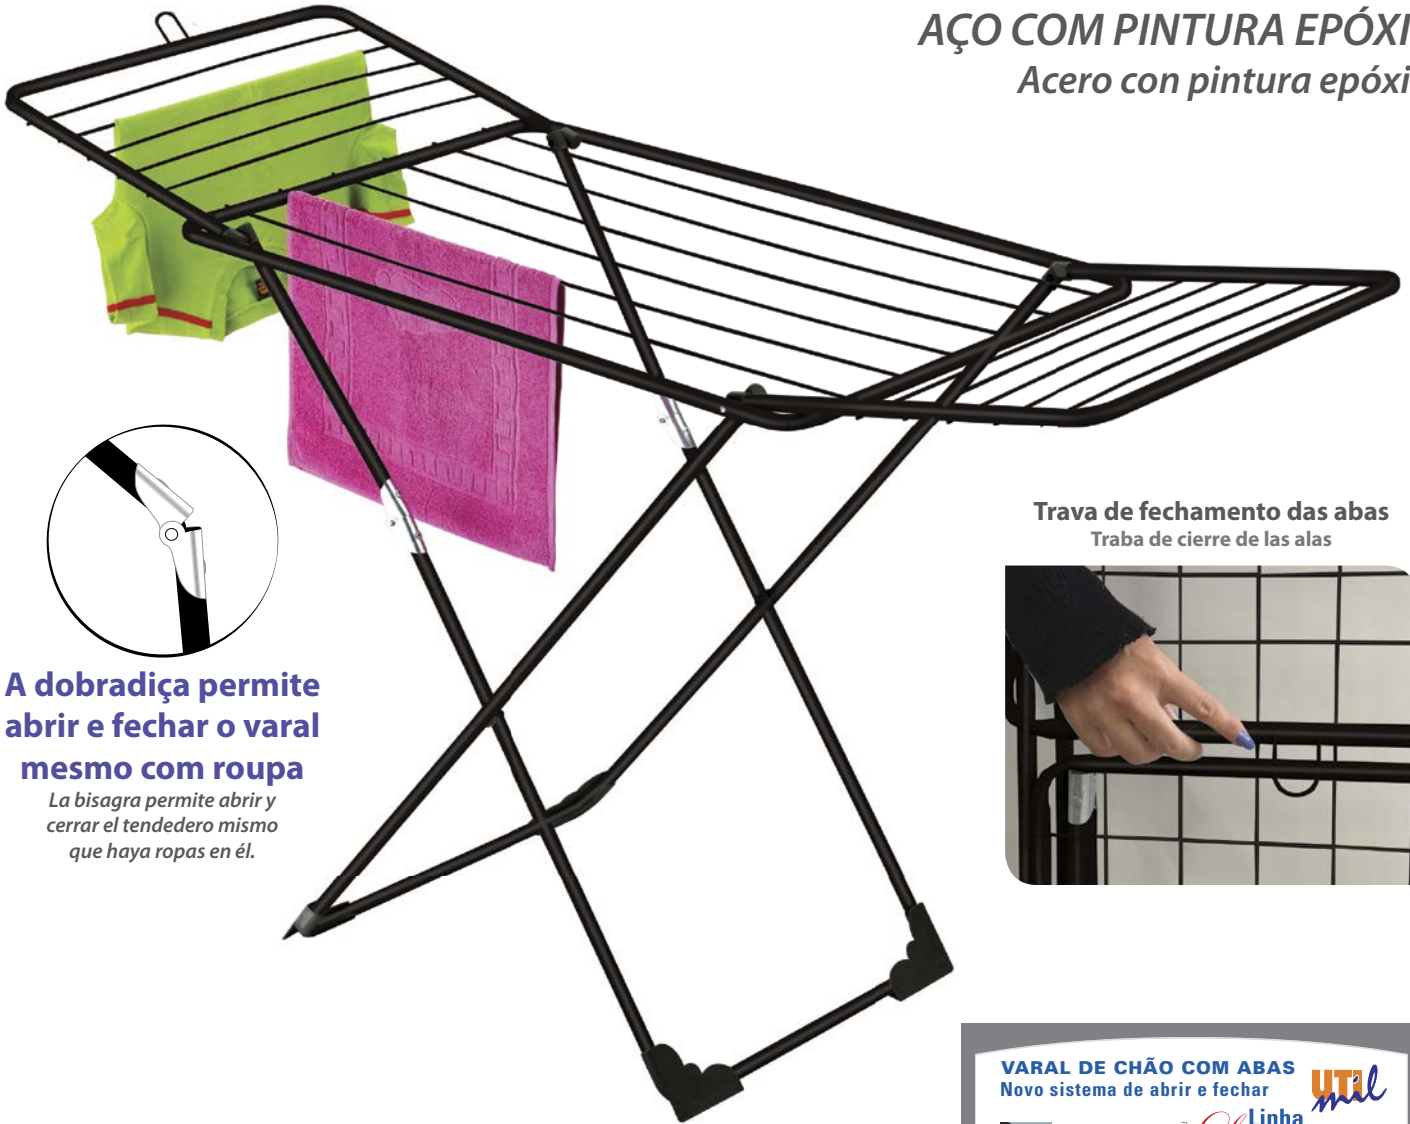

Lançamento

AÇO COM PINTURA EPÓXI
Acero con pintura epóxi

A dobradiça permite abrir e fechar o varal mesmo com roupa

La bisagra permite abrir y cerrar el tendedero mismo que haya ropas en él.

Trava de fechamento das abas
Traba de cierre de las alas